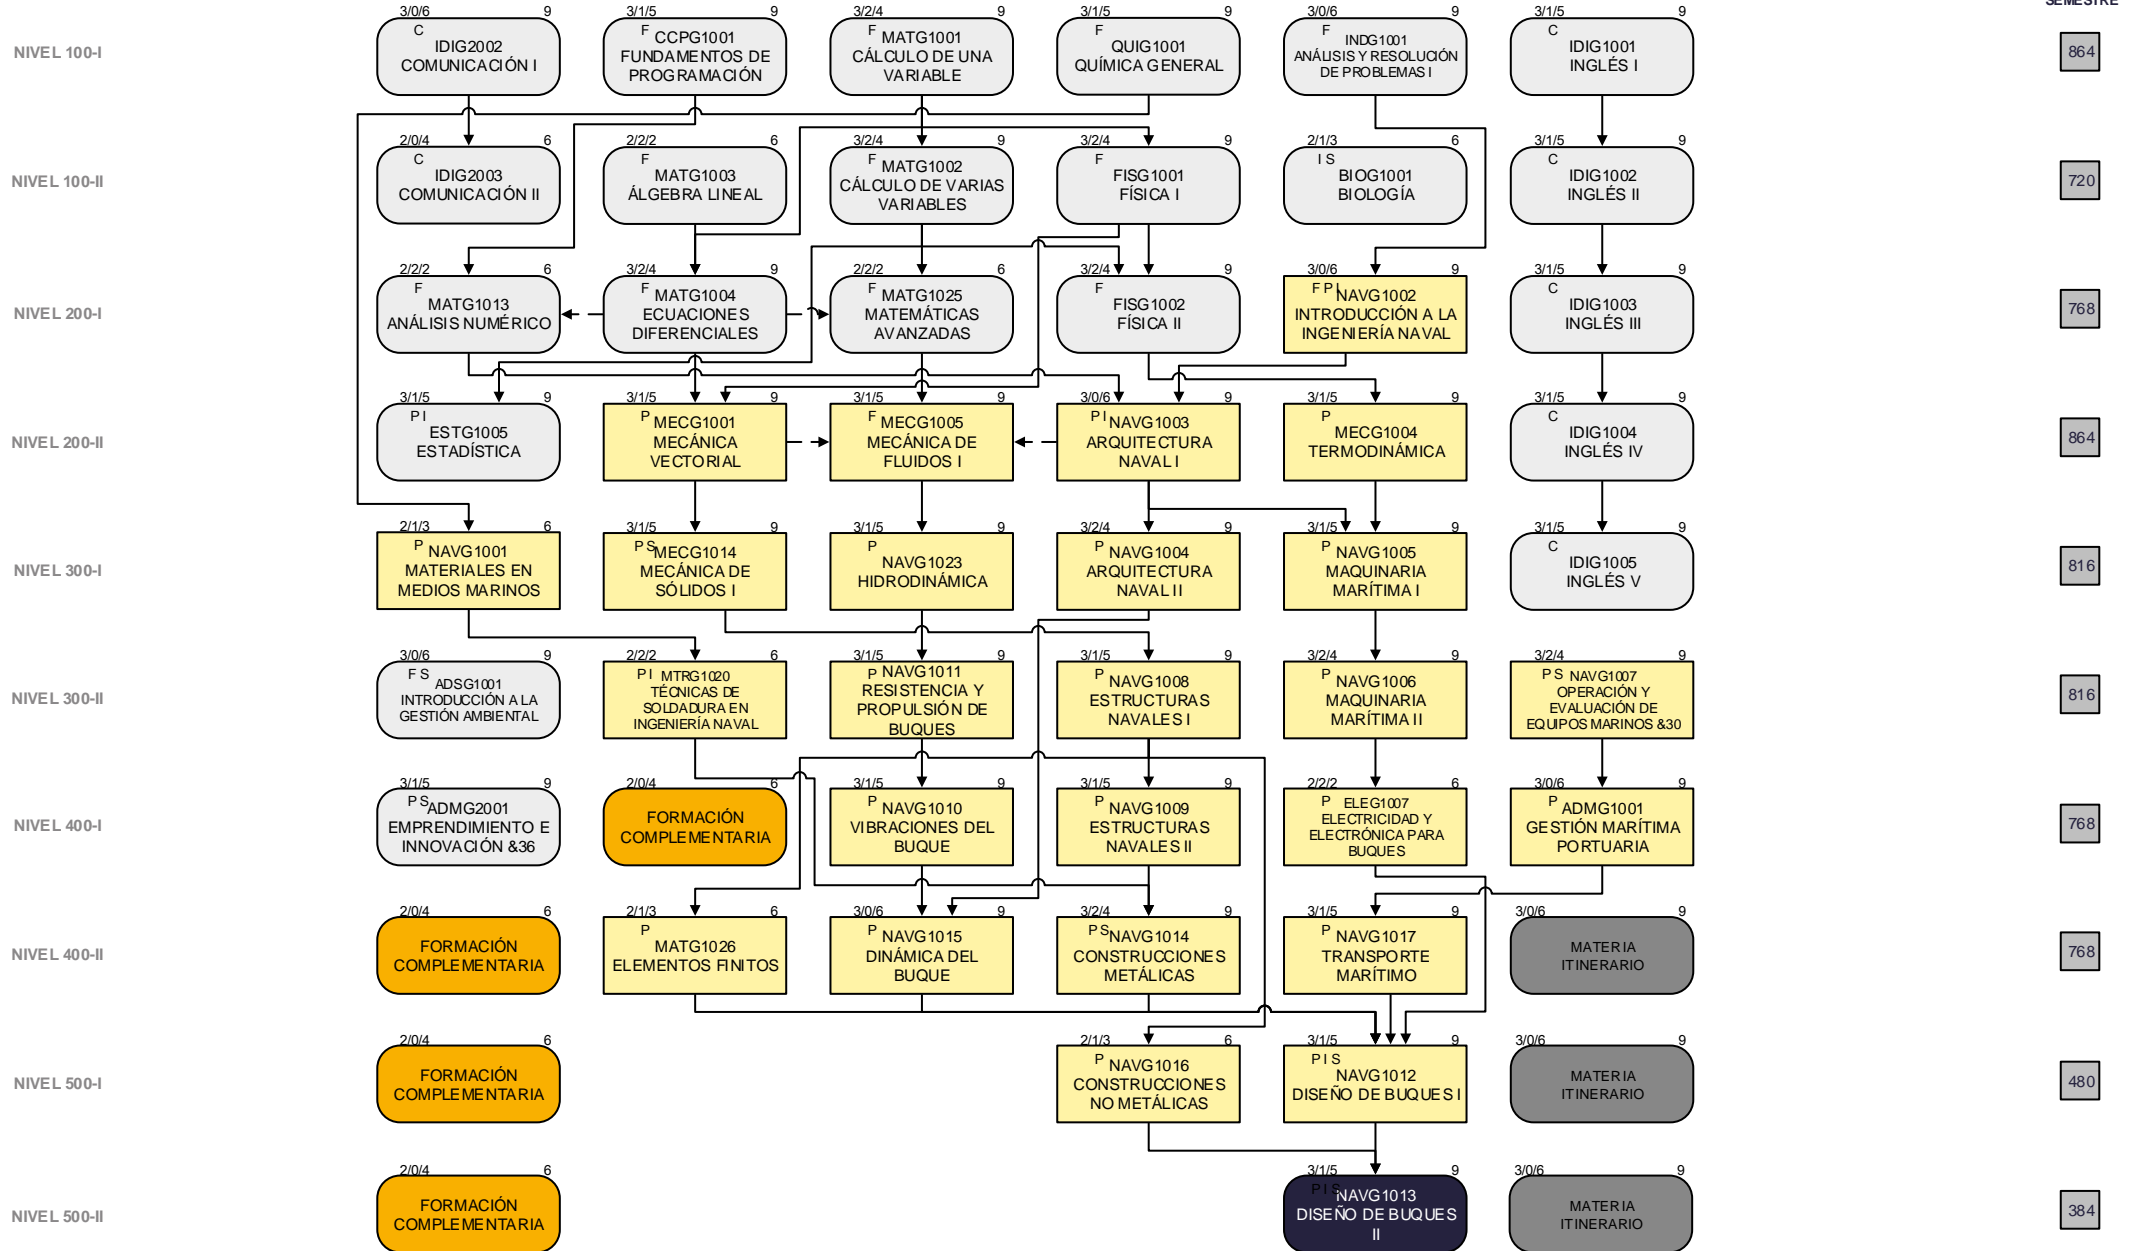

Facultad de Ingeniería Marítima, Ciencias Biológicas, Oceánicas y Recursos Naturales

Ingeniería Naval (CI023) #3221

achanaba 09/10/2018 14:44:03

VIGENTE
1ER TÉRMINO 2017-2018

SEMESTRES

ADMISIÓN

HORAS POR SEMESTRE

HORAS DE PRÁCTICAS PRE PROFESIONALES (*) 400
HORAS PARA TRABAJO TITULACIÓN 400

TOTAL HORAS 7248

(*) De las cuales 160 horas mínimo deben ser de servicio a la comunidad